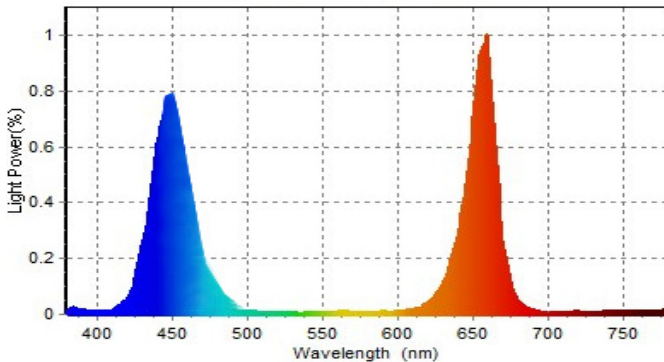

COLOUR TEMPERATURE